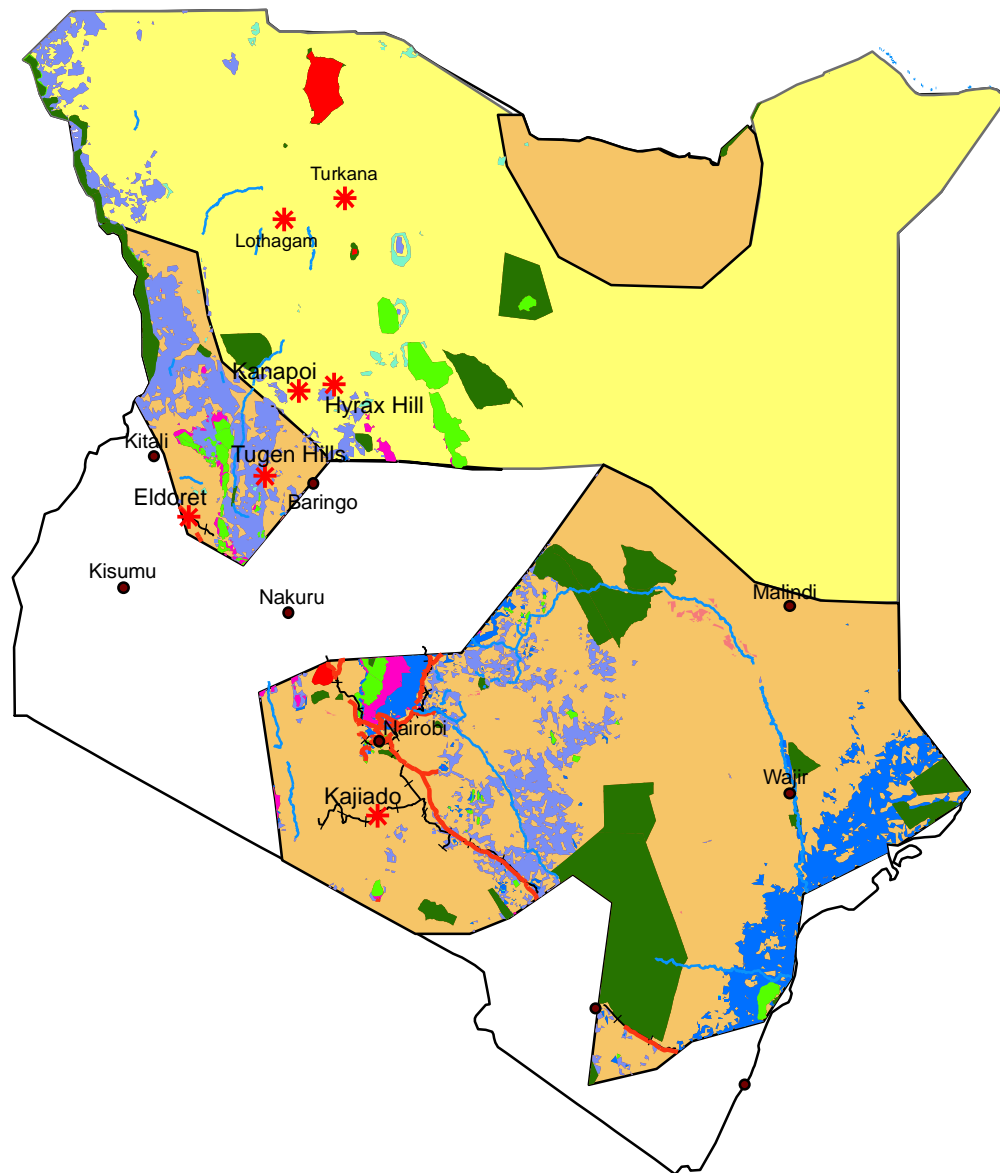

Legend

-  **Social Constraints**
-  **Towns**
-  **Perennial Rivers**
-  **Roads**
-  **Railroads**
-  **International**
-  **Categories I-VI**
-  **Uncategorized**
-  **Protected**
-  **Montane**
-  **Closed Deciduous**
-  **Forest**
-  **Cropland >50%**
-  **Cropland Woody**
-  **Unavailable**
-  **Crops**
-  **Unsuitable (Sandy Desert)**
-  **Semi-arid**
-  **Arid**
-  **Kenya**

0 100 200 400 600 Kilometers